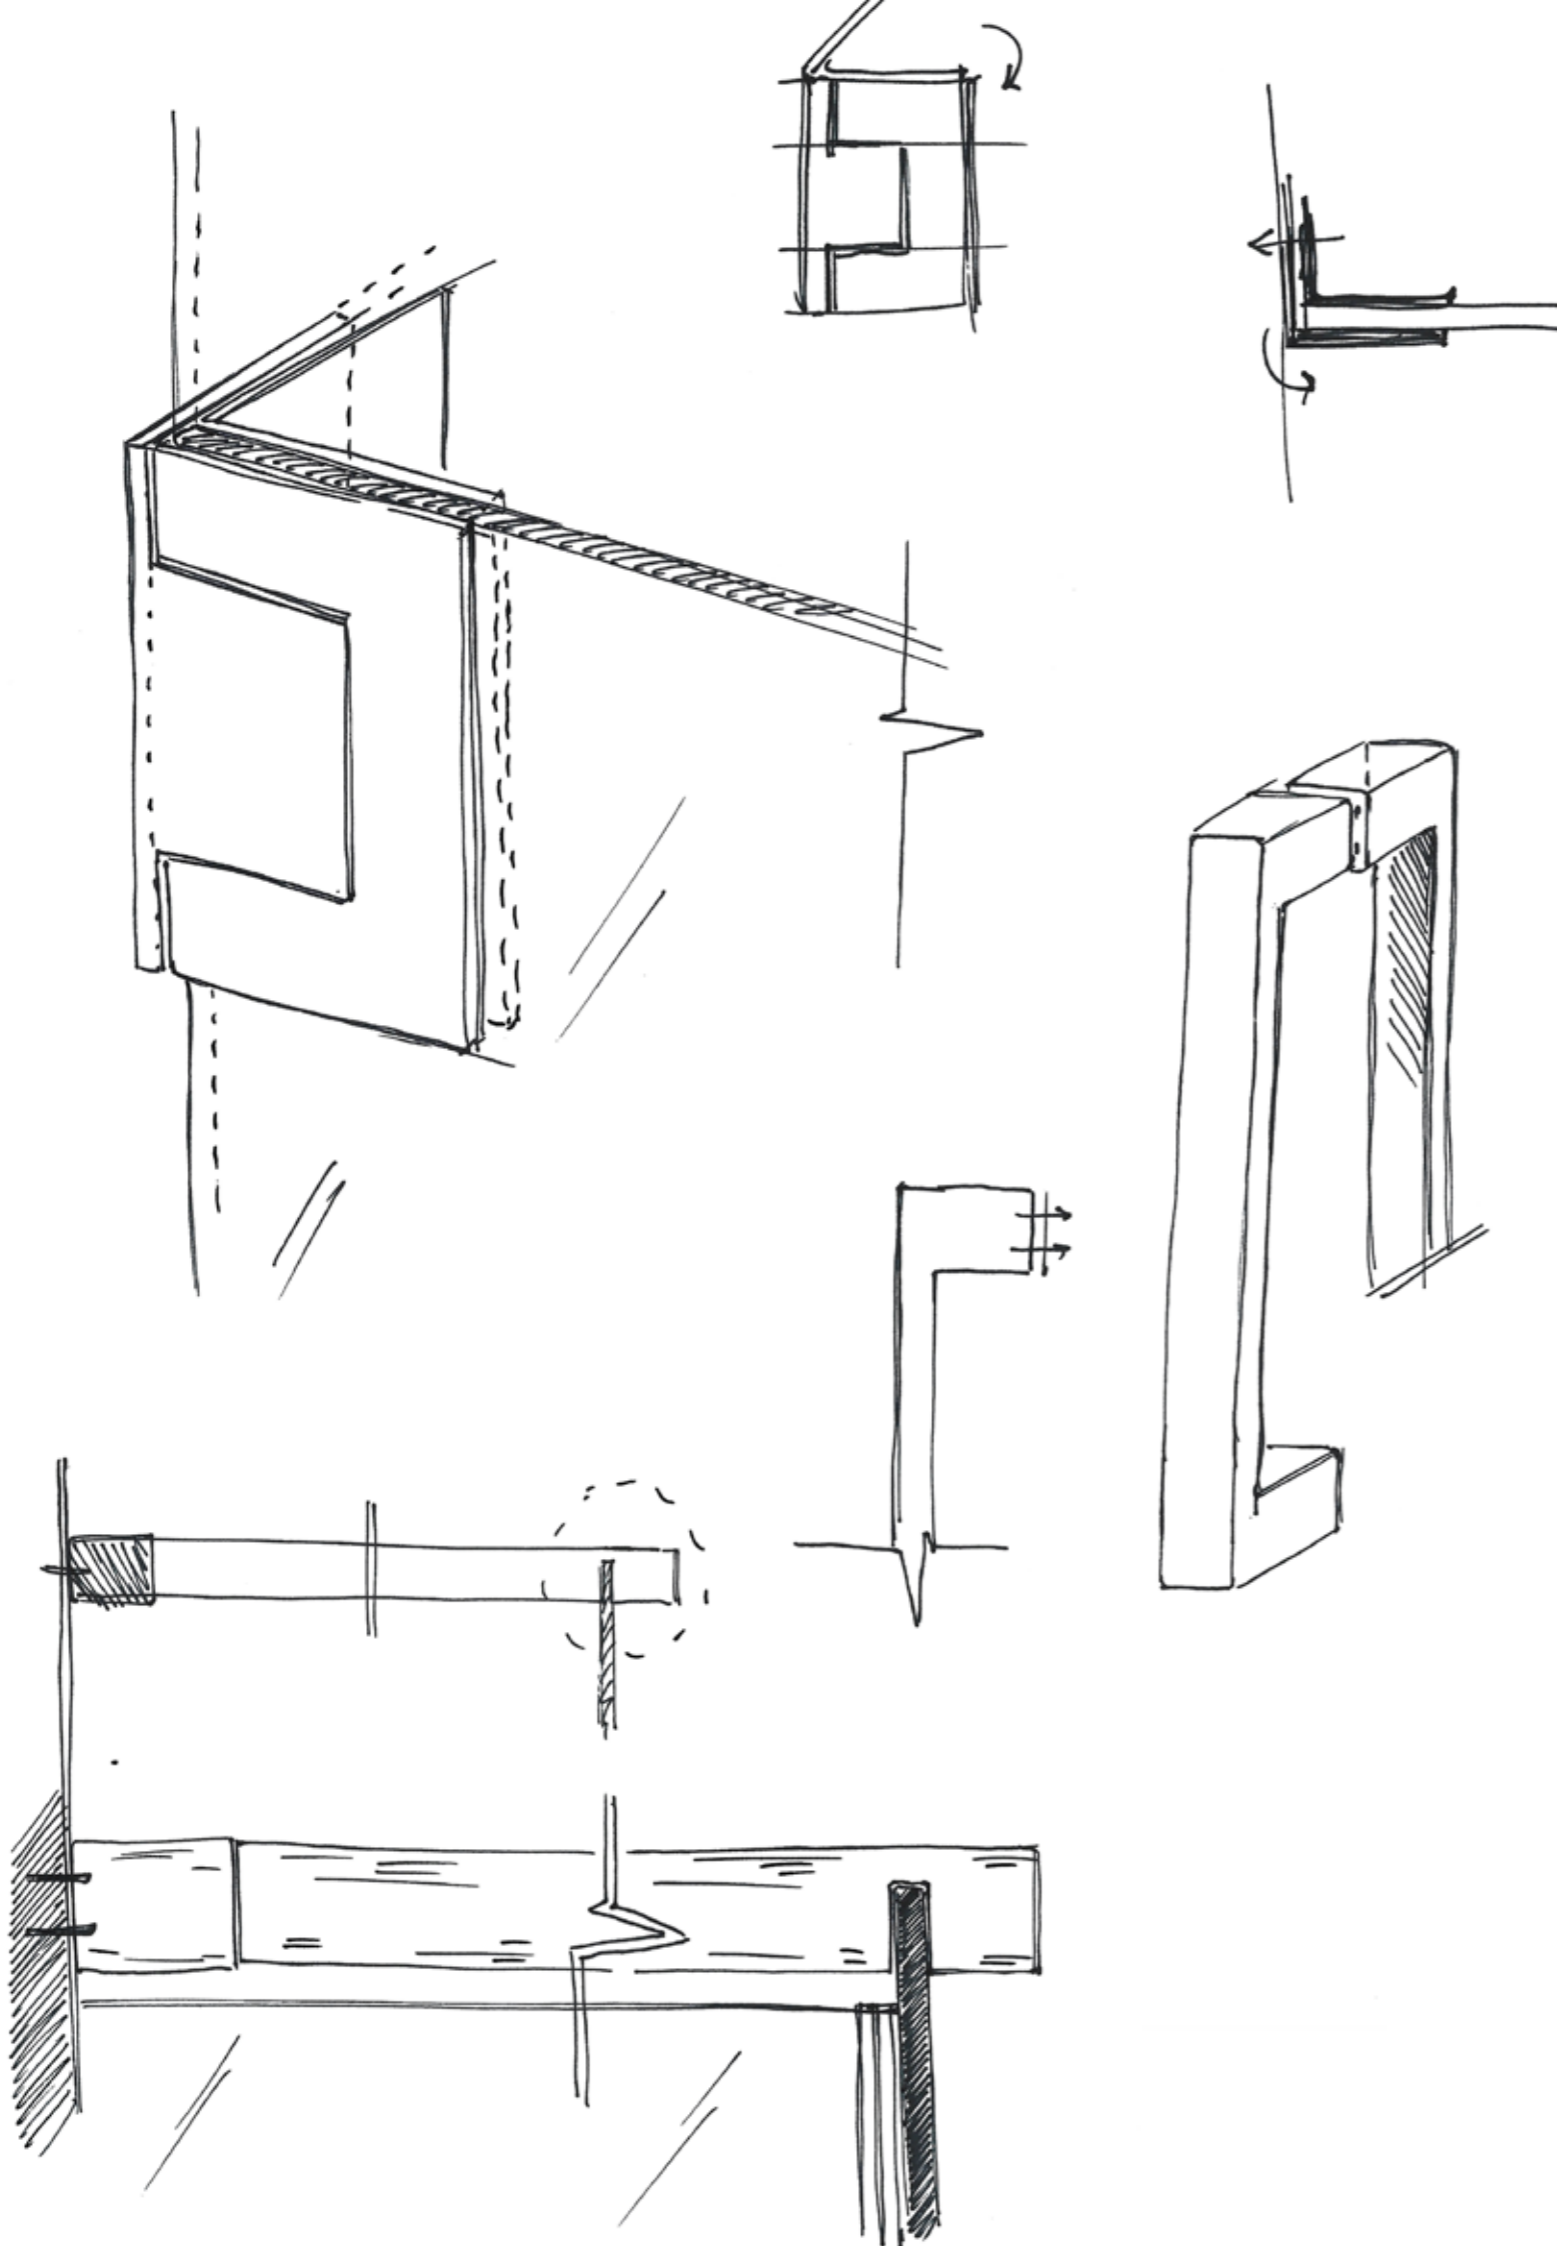

Michelangelo può essere personalizzata con le finiture dei profili di seguito evidenziate. Finitura PVD larghezza massima 150 cm.

Michelangelo can be customized according to the following finishing. PVD finishing maximum width 150 cm